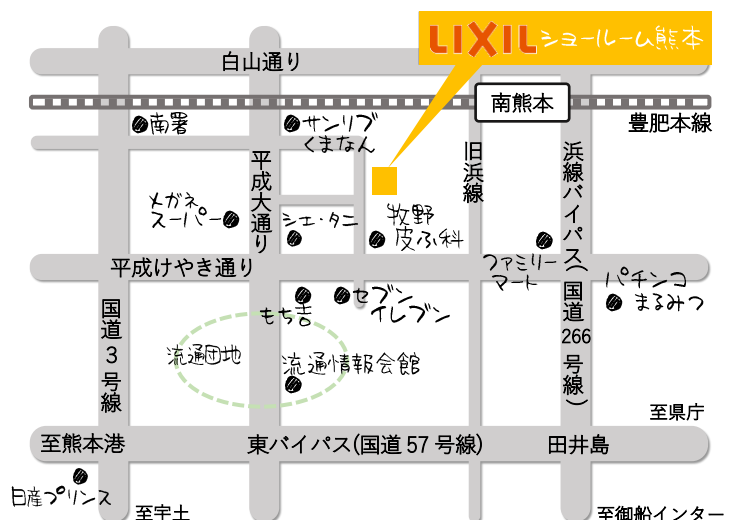

New!

17th of renovation festival

よかよか祭 リフォーム祭

10/27(日) 10:00-16:00

会場 LIXIL ショールーム熊本

熊本の新築・リフォームならおまかせ！

くまもと中央
家ナビ

熊本の優良工務店
紹介サイトです！